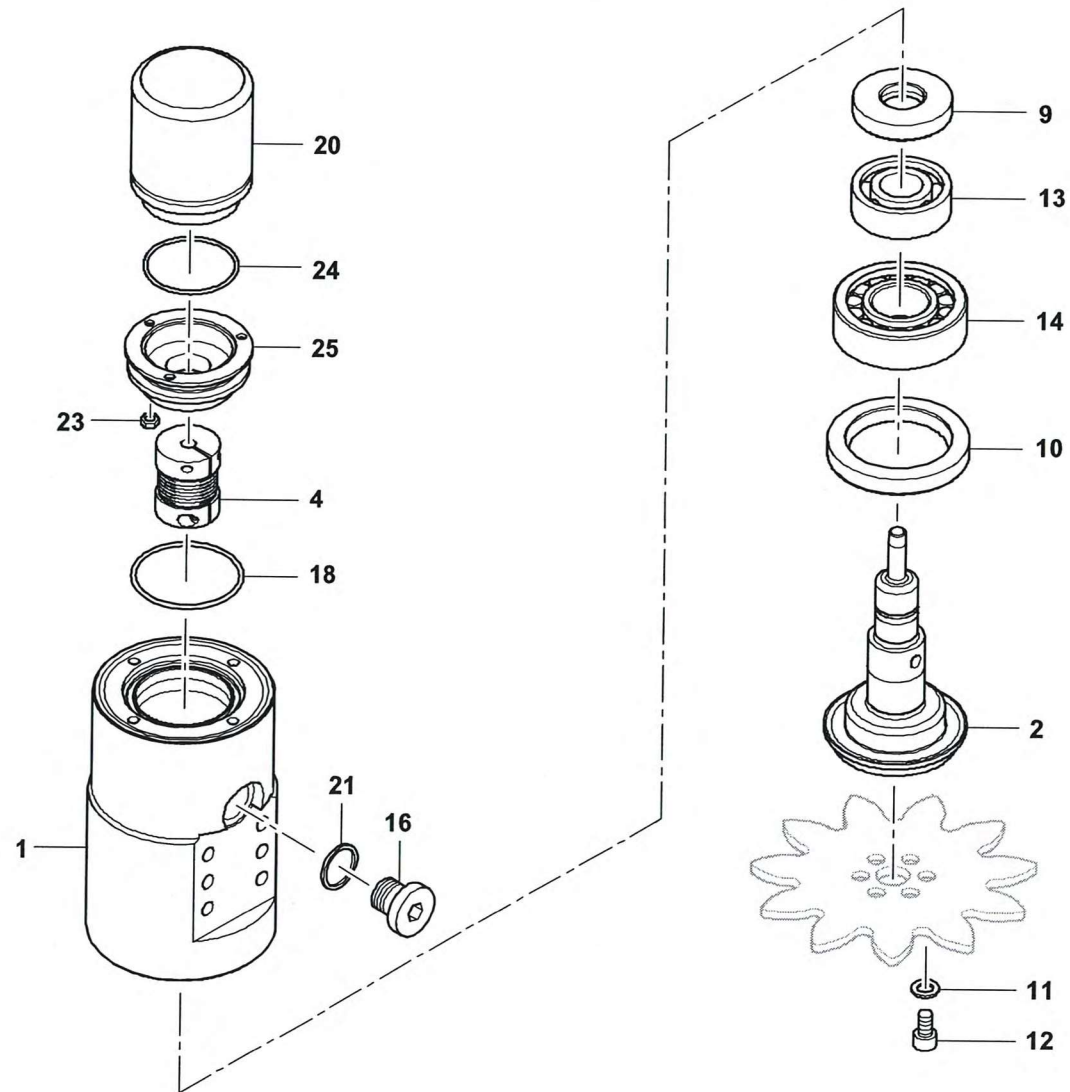

GROVEDREHWINKELGEBEREINHEIT
ANGLE UNITBILDТАFEL
PICTORIAL DISPLAY

108.08

3151793-ETL #

1/1

GMK 5095
BE 600
G 118

3151793-0-BL01-10808-0000